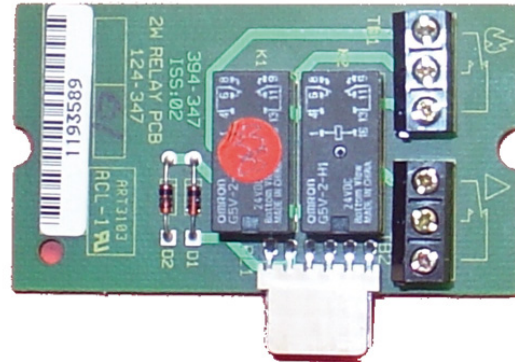

020-713

Tarjeta de dos relés NA/NC configurables.

Características

Tarjeta de dos relés NA/NC configurables.

Tarjeta de dos relés NA/NC configurables como salida de sirena, relé de alarma, relé de avería, salida para notificación a los bomberos, etc. Por defecto, los relés están configurados como relé de alarma y avería.

- Peso: 65g.

<https://www.ibdglobal.com/shop/product/020-713-tarjeta-de-dos-reles-na-nc-configurables-11489>